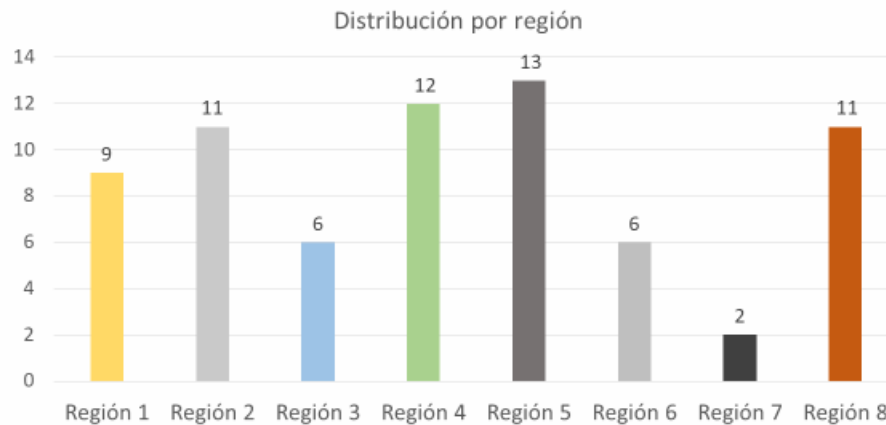

**1,543 mujeres**

**1,665 hombres**

Concurso de prototipos

ESTADÍSTICAS PARCIALES  
DE ETAPA REGIONAL

PROYECTOS							
	Aeronáutica	Agroindustrial	Automotriz	Energía Verde	Innovación Social	TICS en Industria 4.0	TOTALES POR REGIÓN
Región 1 (Hermosillo)	1	16	8	13	27	13	<b>78</b>
Región 2 (Saltillo)	0	25	6	13	40	24	<b>108</b>
Región 3 (Culiacán)	3	19	7	9	15	16	<b>69</b>
Región 4 (León)	4	49	20	23	42	37	<b>175</b>
Región 5 (Apizaco)	2	63	12	20	61	39	<b>197</b>
Región 6 (Tlalnepantla)	1	12	7	10	20	11	<b>61</b>
Región 7 (Acapulco)	0	15		4	14	9	<b>42</b>
Región 8 (Mérida)	1	32	4	11	30	18	<b>96</b>
TOTALES POR CATEGORÍA	<b>12</b>	<b>231</b>	<b>64</b>	<b>103</b>	<b>249</b>	<b>167</b>	<b>826</b>

Excelencia en Educación Tecnológica®

Concurso de prototipos

ESTADÍSTICAS PARCIALES  
DE ETAPA REGIONAL

Excelencia en Educación Tecnológica®

HackaTec

## ESTADÍSTICAS PARCIALES DE ETAPA REGIONAL

PROYECTOS PARTICIPANTES

**70**

CAMPUS PARTICIPANTES

**70**

Excelencia en Educación Tecnológica®

HackaTec

## ESTADÍSTICAS PARCIALES DE ETAPA REGIONAL

Excelencia en Educación Tecnológica®

En octubre será el **Evento Nacional**: Sede campus DURANGO