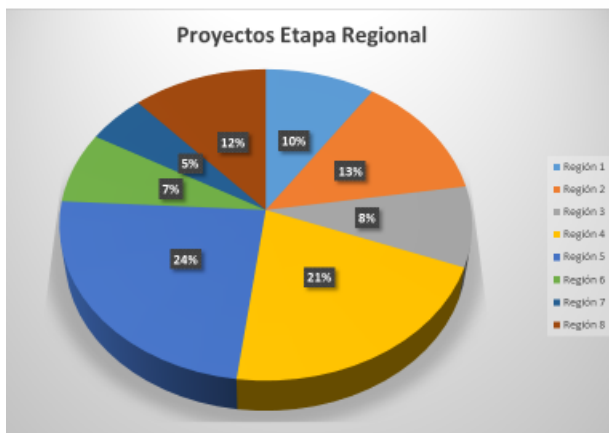

## Sedes regionales

- Región 1:** Campus Hermosillo.
- Región 2:** Campus Saltillo.
- Región 3:** Campus Culiacán.
- Región 4:** Campus León.
- Región 5:** Campus Apizaco.
- Región 6:** Campus Tlalnepantla.
- Región 7:** Campus Acapulco.
- Región 8:** Campus Mérida.

## Concurso de prototipos

## ESTADÍSTICAS PARCIALES DE ETAPA REGIONAL

Se llevará a cabo en Septiembre

PROYECTOS PARTICIPANTES

CAMPUS PARTICIPANTES

**826**

**197**

ESTUDIANTES PARTICIPANTES

**3,208 estudiantes**

**1,543 mujeres**

**1,665 hombres**

Concurso de prototipos

ESTADÍSTICAS PARCIALES  
DE ETAPA REGIONAL

PROYECTOS							
	Aeronáutica	Agroindustrial	Automotriz	Energía Verde	Innovación Social	TICS en Industria 4.0	TOTALES POR REGIÓN
Región 1 (Hermosillo)	1	16	8	13	27	13	<b>78</b>
Región 2 (Saltillo)	0	25	6	13	40	24	<b>108</b>
Región 3 (Culiacán)	3	19	7	9	15	16	<b>69</b>
Región 4 (León)	4	49	20	23	42	37	<b>175</b>
Región 5 (Apizaco)	2	63	12	20	61	39	<b>197</b>
Región 6 (Tlalnepantla)	1	12	7	10	20	11	<b>61</b>
Región 7 (Acapulco)	0	15		4	14	9	<b>42</b>
Región 8 (Mérida)	1	32	4	11	30	18	<b>96</b>
TOTALES POR CATEGORÍA	<b>12</b>	<b>231</b>	<b>64</b>	<b>103</b>	<b>249</b>	<b>167</b>	<b>826</b>