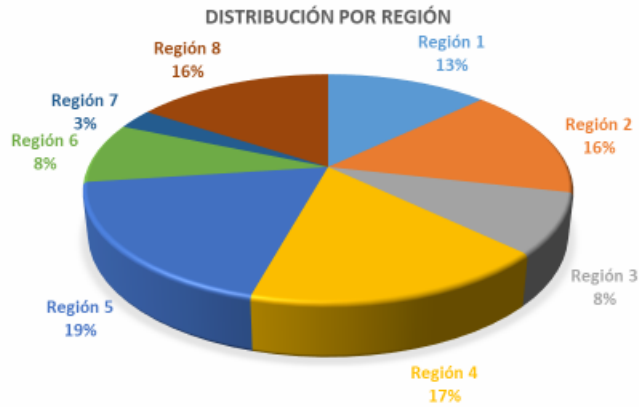

**1,543 mujeres**

**1,665 hombres**

Concurso de prototipos

ESTADÍSTICAS PARCIALES  
DE ETAPA REGIONAL

PROYECTOS							
	Aeronáutica	Agroindustrial	Automotriz	Energía Verde	Innovación Social	TICS en Industria 4.0	TOTALES POR REGIÓN
Región 1 (Hermosillo)	1	16	8	13	27	13	<b>78</b>
Región 2 (Saltillo)	0	25	6	13	40	24	<b>108</b>
Región 3 (Culiacán)	3	19	7	9	15	16	<b>69</b>
Región 4 (León)	4	49	20	23	42	37	<b>175</b>
Región 5 (Apizaco)	2	63	12	20	61	39	<b>197</b>
Región 6 (Tlalnepantla)	1	12	7	10	20	11	<b>61</b>
Región 7 (Acapulco)	0	15		4	14	9	<b>42</b>
Región 8 (Mérida)	1	32	4	11	30	18	<b>96</b>
TOTALES POR CATEGORÍA	<b>12</b>	<b>231</b>	<b>64</b>	<b>103</b>	<b>249</b>	<b>167</b>	<b>826</b>

Excelencia en Educación Tecnológica®

Concurso de prototipos

ESTADÍSTICAS PARCIALES  
DE ETAPA REGIONAL

Excelencia en Educación Tecnológica®

HackaTec

## ESTADÍSTICAS PARCIALES DE ETAPA REGIONAL

PROYECTOS PARTICIPANTES

**70**

CAMPUS PARTICIPANTES

**70**

Excelencia en Educación Tecnológica®

HackaTec