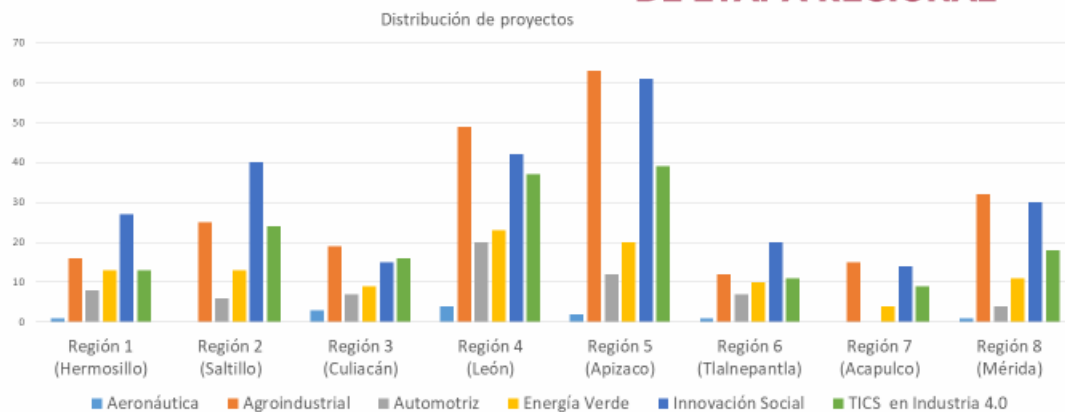

## Concurso de prototipos

## ESTADÍSTICAS PARCIALES DE ETAPA REGIONAL

Se llevará a cabo en Septiembre

PROYECTOS PARTICIPANTES

CAMPUS PARTICIPANTES

**826**

**197**

ESTUDIANTES PARTICIPANTES

**3,208 estudiantes**

**1,543 mujeres**

**1,665 hombres**

Concurso de prototipos

ESTADÍSTICAS PARCIALES  
DE ETAPA REGIONAL

PROYECTOS							
	Aeronáutica	Agroindustrial	Automotriz	Energía Verde	Innovación Social	TICS en Industria 4.0	TOTALES POR REGIÓN
Región 1 (Hermosillo)	1	16	8	13	27	13	<b>78</b>
Región 2 (Saltillo)	0	25	6	13	40	24	<b>108</b>
Región 3 (Culiacán)	3	19	7	9	15	16	<b>69</b>
Región 4 (León)	4	49	20	23	42	37	<b>175</b>
Región 5 (Apizaco)	2	63	12	20	61	39	<b>197</b>
Región 6 (Tlalnepantla)	1	12	7	10	20	11	<b>61</b>
Región 7 (Acapulco)	0	15		4	14	9	<b>42</b>
Región 8 (Mérida)	1	32	4	11	30	18	<b>96</b>
TOTALES POR CATEGORÍA	<b>12</b>	<b>231</b>	<b>64</b>	<b>103</b>	<b>249</b>	<b>167</b>	<b>826</b>

Excelencia en Educación Tecnológica®

Concurso de prototipos

ESTADÍSTICAS PARCIALES  
DE ETAPA REGIONAL

Excelencia en Educación Tecnológica®

HackaTec