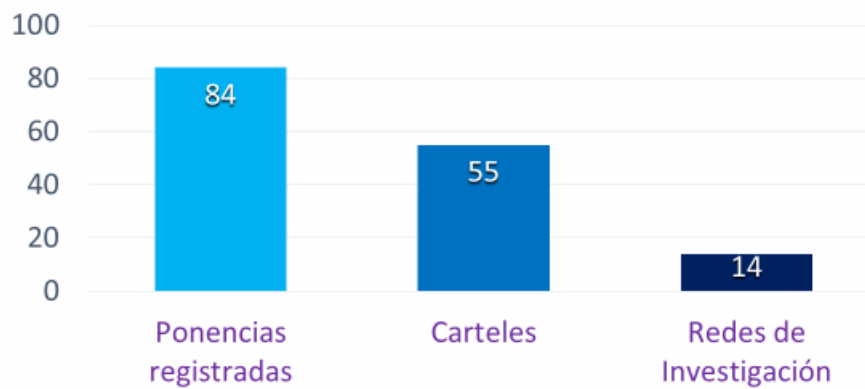

## ESTADÍSTICAS PARCIALES DE ETAPA REGIONAL

PROYECTOS PARTICIPANTES

**70**

CAMPUS PARTICIPANTES

**70**

Excelencia en Educación Tecnológica®

HackaTec

## ESTADÍSTICAS PARCIALES DE ETAPA REGIONAL

Excelencia en Educación Tecnológica®

En octubre será el **Evento Nacional**: Sede campus DURANGO

## CONGRESO INTERNACIONAL ACADÉMICO

Estadísticas parciales

TECNOLÓGICO  
NACIONAL DE MÉXICO