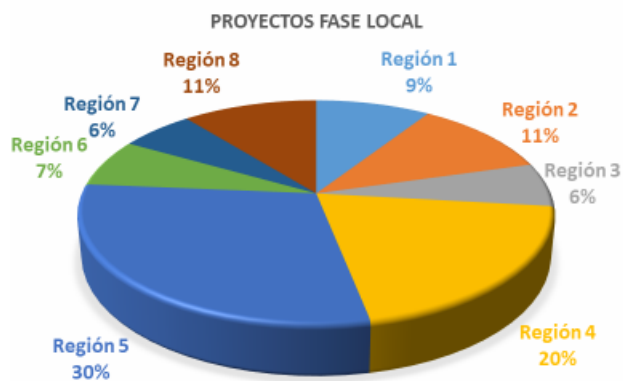

Concurso de prototipos

Se han definido 6 categorías de participación:

- Aeronáutica
- Agroindustrial
- Automotriz
- Energía verde
- Innovación social inclusiva
- Tecnologías de la información y comunicación de la industria 4.0

Concurso de prototipos

ESTADÍSTICAS TOTALES DE ETAPA LOCAL

PROYECTOS PARTICIPANTES

3223

CAMPUS PARTICIPANTES

234

ESTUDIANTES PARTICIPANTES

14,088 estudiantes

6,696 mujeres

7,392 hombres