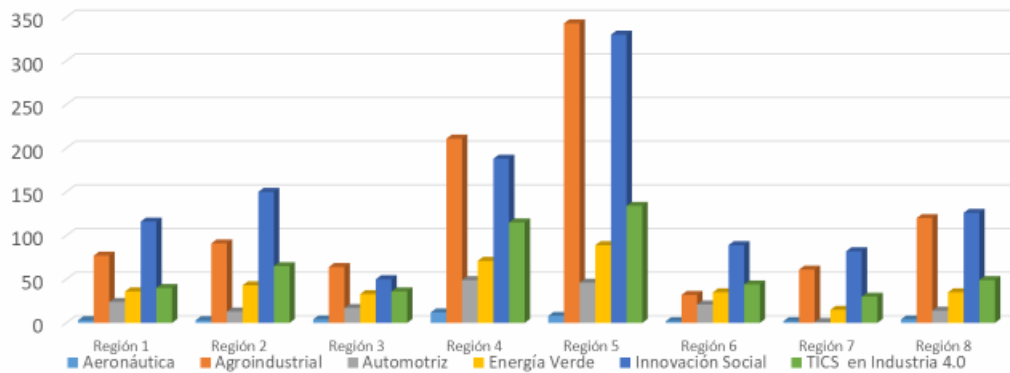

## Concurso de prototipos

**7,392 hombres**

Concurso de prototipos

ESTADÍSTICAS DE ETAPA LOCAL

PROYECTOS							
	Aeronáutica	Agroindustrial	Automotriz	Energía Verde	Innovación Social	TICS en Industria 4.0	TOTALES POR REGIÓN
Región 1 (Hermosillo)	3	77	24	36	116	40	<b>296</b>
Región 2 (Saltillo)	3	91	13	43	150	65	<b>365</b>
Región 3 (Culiacán)	4	64	17	33	50	36	<b>204</b>
Región 4 (León)	12	211	49	71	188	115	<b>646</b>
Región 5 (Apizaco)	8	343	46	89	330	134	<b>950</b>
Región 6 (Tlalnepantla)	2	32	21	35	89	44	<b>223</b>
Región 7 (Acapulco)	2	61	1	15	82	30	<b>191</b>
Región 8 (Mérida)	4	120	14	35	126	49	<b>348</b>
TOTALES POR CATEGORÍA	<b>38</b>	<b>999</b>	<b>185</b>	<b>357</b>	<b>1131</b>	<b>513</b>	<b>3223</b>

Excelencia en Educación Tecnológica®

Concurso de prototipos

ESTADÍSTICAS DE ETAPA LOCAL

Distribución de Proyectos Etapa Local

Excelencia en Educación Tecnológica®

254 campus en la República Mexicana