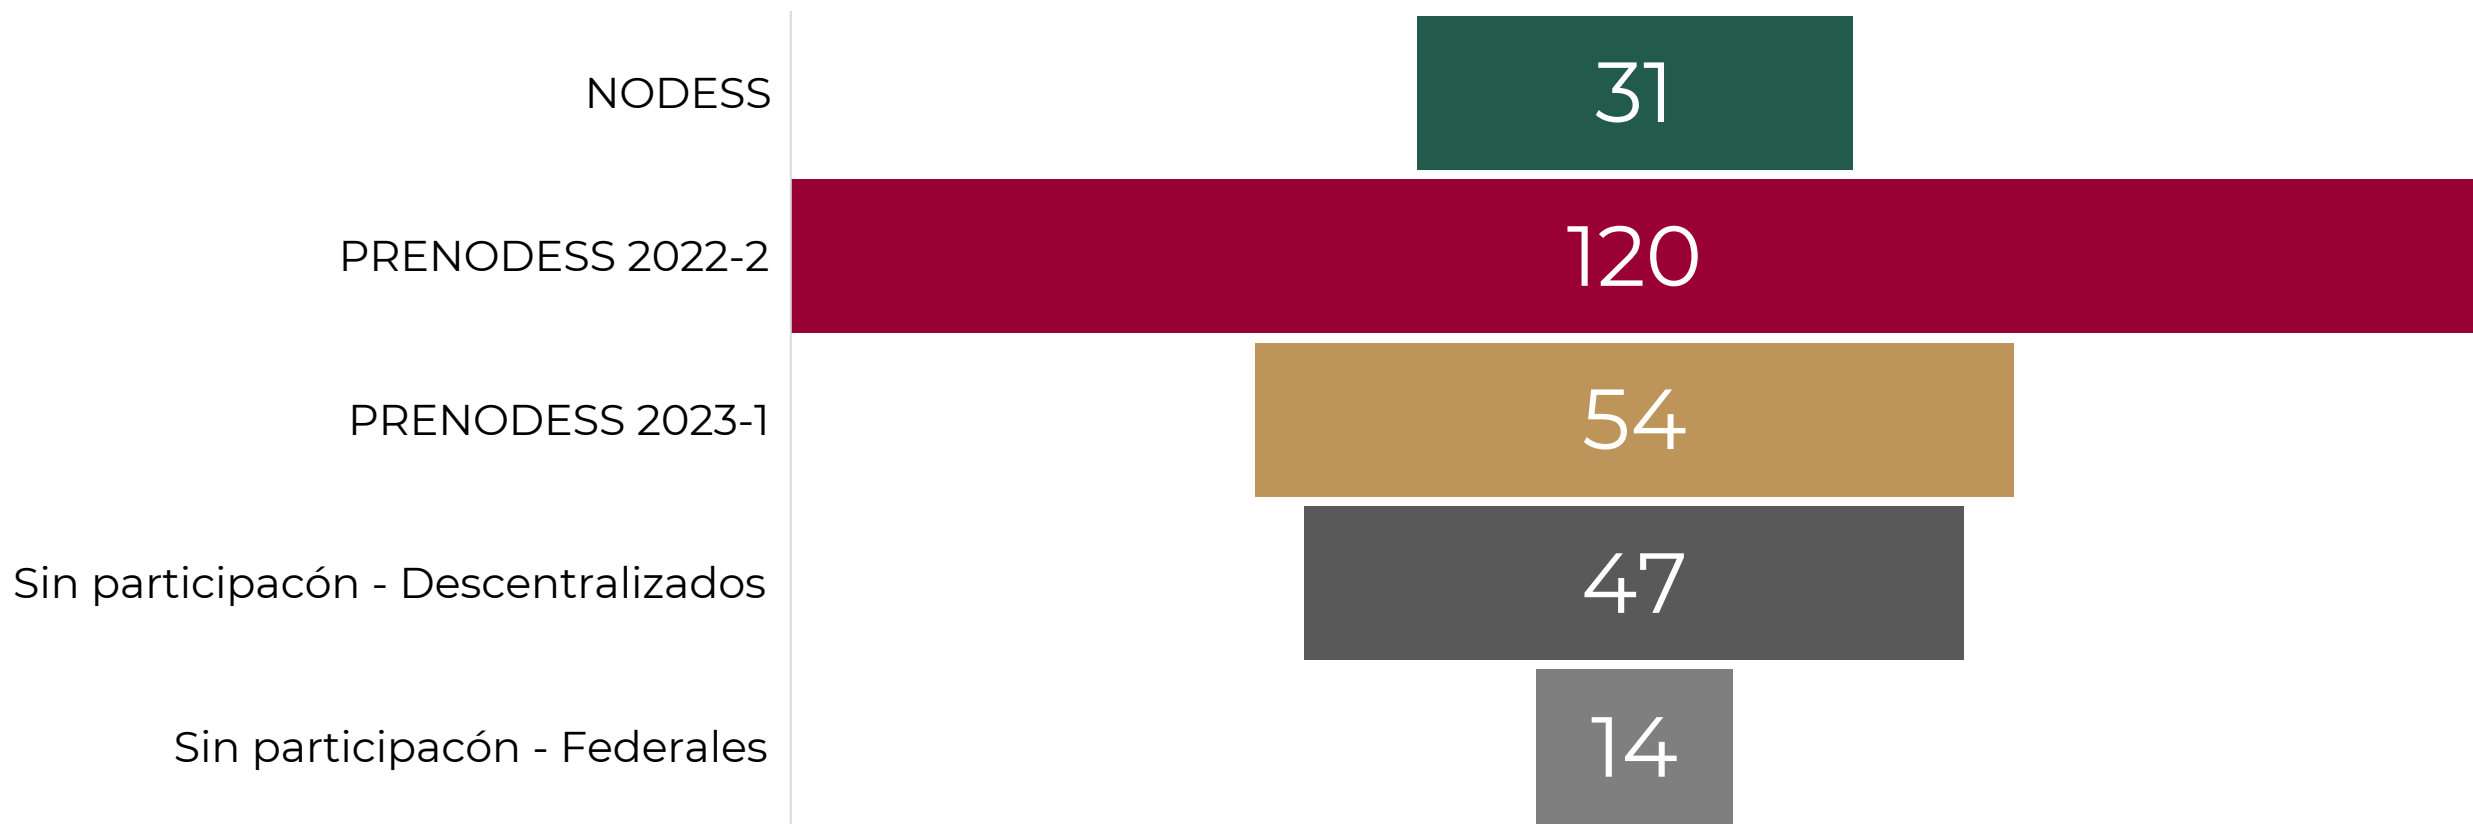

Región Sureste

Instituto Tecnológico del Istmo

INAES
Enrique de Lucio
eluciom@inaes.gob.mx

Red de Nodos

de Economía Social y Solidaria

Participación

Red de Nodos

de Economía Social y Solidaria