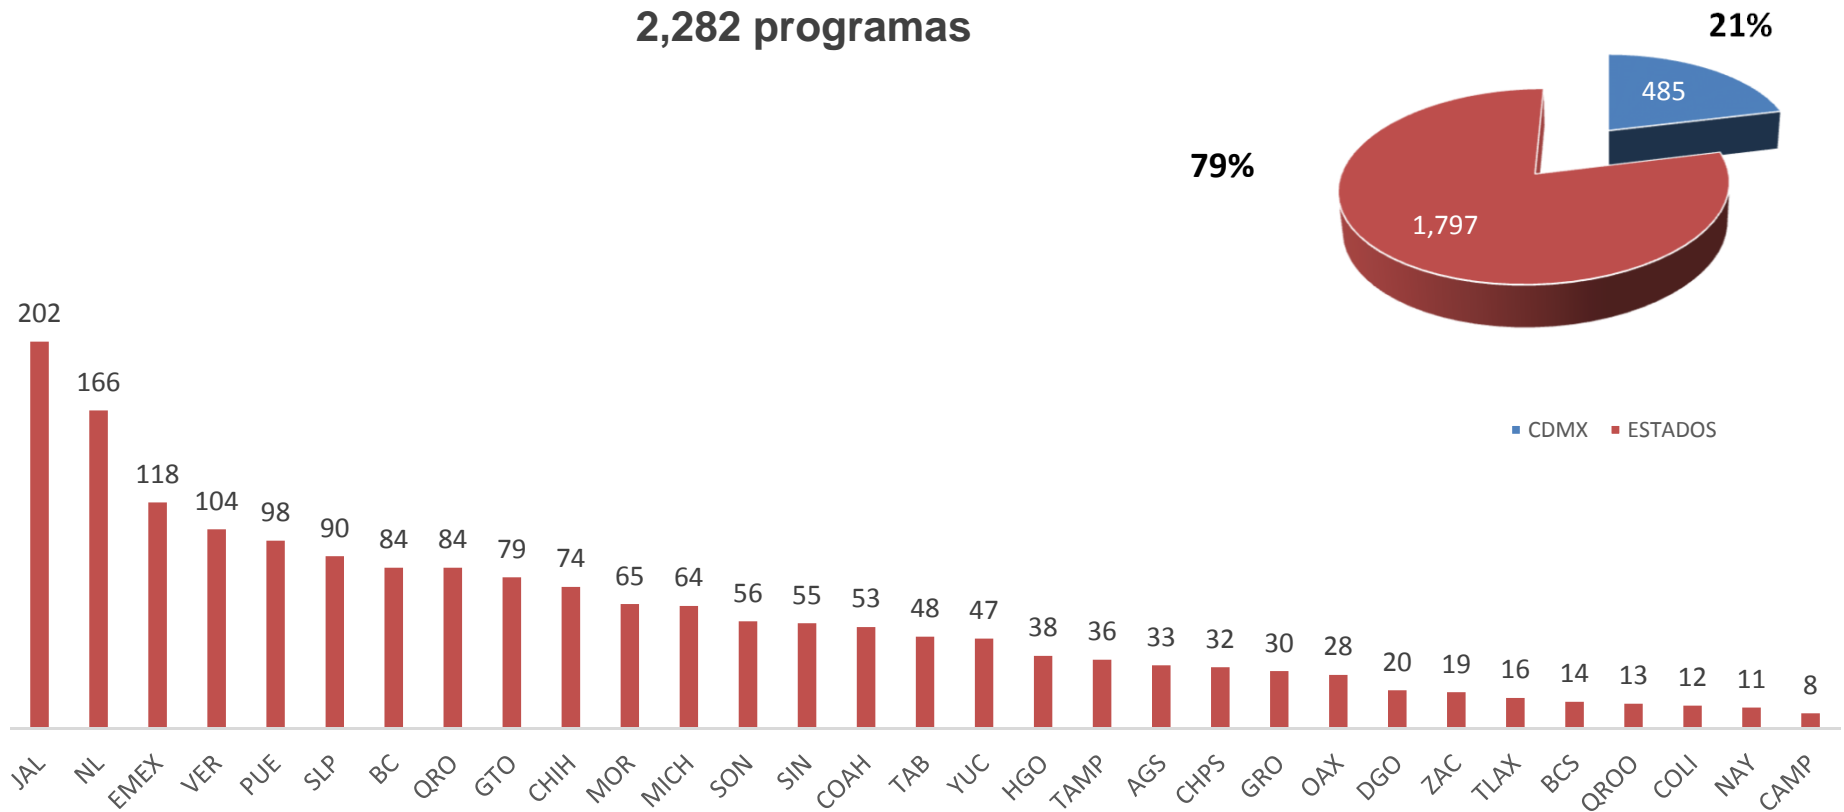

Composición del PNPC por Entidad Federativa

2,282 programas

Composición del PNPC por sector académico y áreas del conocimiento

SECTOR ACADÉMICO	CIENCIAS BÁSICAS	CIENCIAS APLICADAS	HUMANIDADES Y CS SOCIALES	TOTAL	% TOTAL
INSTITUCIONES DE EDUCACIÓN SUPERIOR ESTATALES	203	642	478	1,323	57.6%
INSTITUCIONES DE EDUCACIÓN SUPERIOR FEDERALES	46	231	119	396	17.2%
CENTROS CONACYT	47	49	54	150	6.5%
INSTITUCIONES DE EDUCACIÓN SUPERIOR PARTICULARES	5	77	59	141	6.1%
CENTROS DE INVESTIGACIÓN FEDERALES	30	57	34	121	5.2%
TECNOLÓGICO NACIONAL DE MÉXICO	10	116	6	132	5.7%
OTROS	5	14	14	33	1.4%
Total	346	1,186	764	2,296	100%
% Total	15%	52%	33%	100%