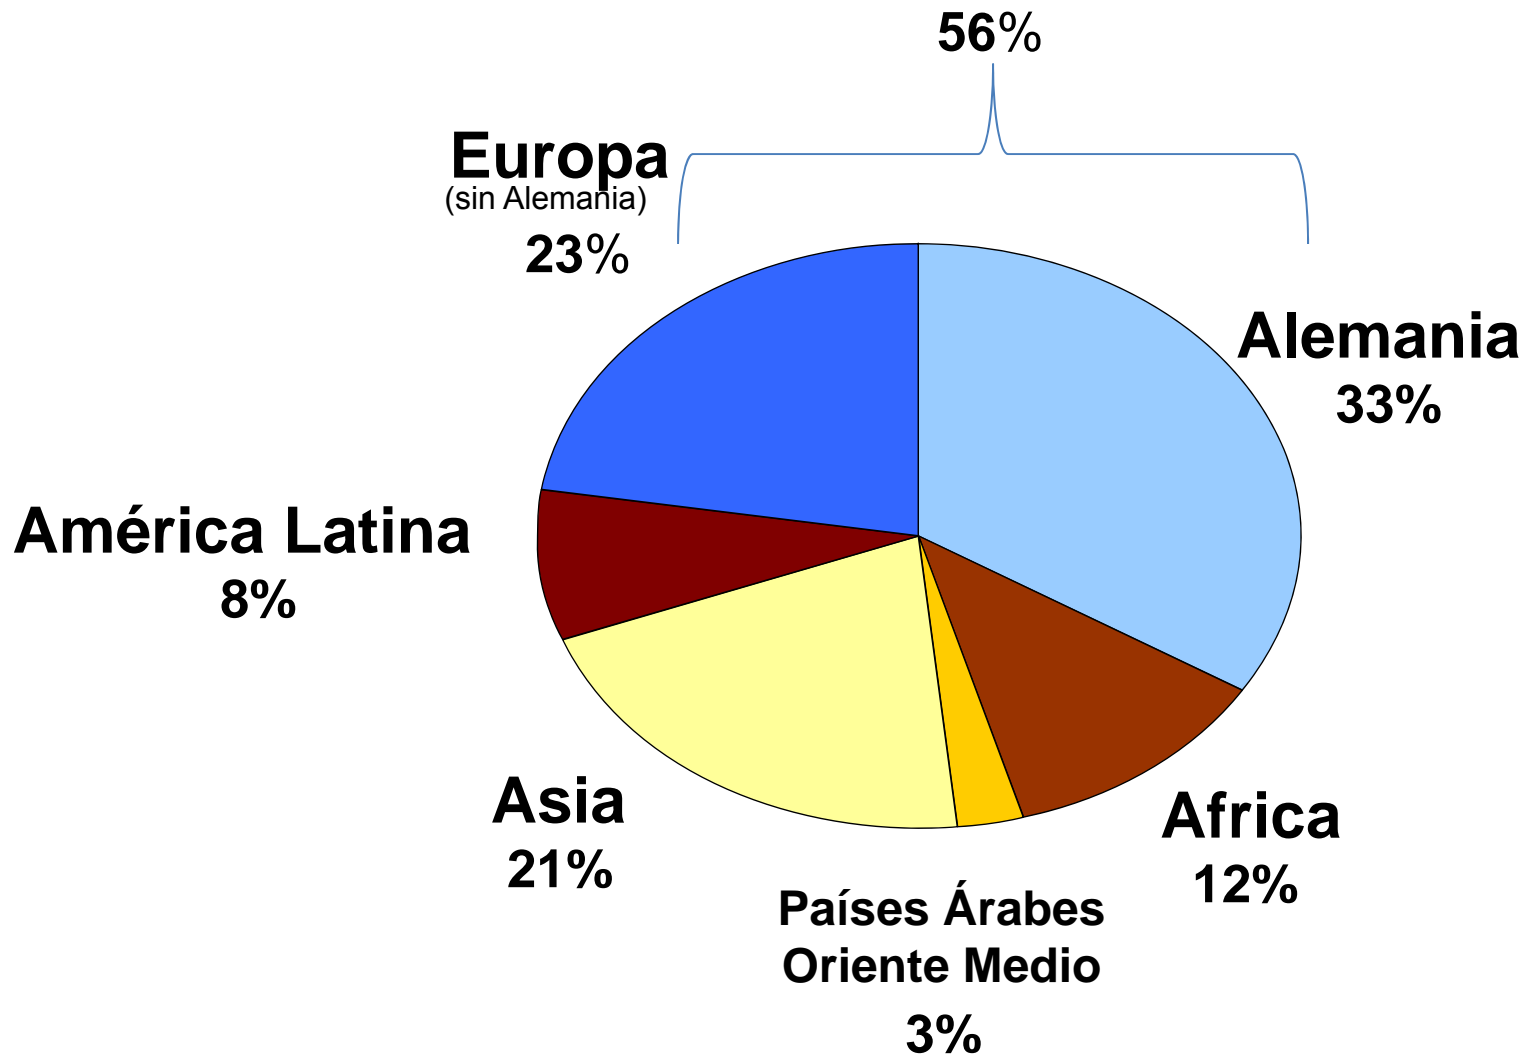

## La Función del SES

*„La Mano Amiga de Alemania“* - el lado humano de la industria

Facilitación temporal [3 a 6 semanas] de los servicios de expertos:

Técnicos, especialistas y profesionistas altamente calificados de todas las ramas y actividades de la economía

# Senior Experten Service (SES)

- Fundación **Altruista** de la Industria Alemana para la Cooperación Internacional
- Subsidiada por el Gobierno Alemán
- Brinda ayuda para la auto-ayuda
- **40.000** misiones en el mundo
- **13,000** Expertas y Expertos Sénior
- **PPP** Proyecto Público-Privado

# El SES en el Mundo